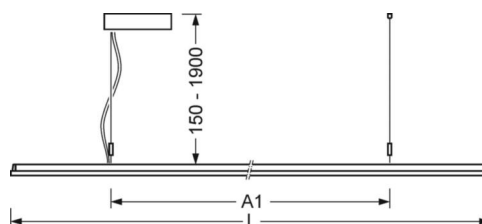

DEEP-LINK

<https://www.regiolux.de/ru/article/46205016174>

Ссылка	LED 6400lm 840
ηLB	100 %
Φ ↓/↑	74 % / 26 %
UGR поп./вдоль дисплей	17.1 / 16.4
	65° < 3000cd/m²

Механика

цвет корпуса	черный RAL 9005
размеры (LxWxH/DxH)	1558mm x 321mm x 24mm
вес (нетто)	6kg
Вид монтажа	установка отдельных светильников на подвесе, маятниково-подвесные световые полосы

размеры

L	1558 mm	Длина
B	321 mm	Ширина
H	24 mm	Высота
A1	900 mm	Расстояние между точками крепежа при одиночной установке
P min	150 mm	Минимальная длина подвеса
P max	1900 mm	Максимальная длина подвеса