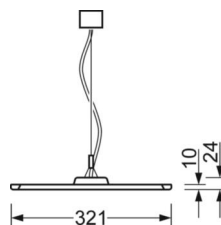

DEEP-LINK

<https://www.regiolux.de/ru/article/46205016174>

Ссылка	LED 6400lm 840
ηLB	100 %
Φ ↓/↑	74 % / 26 %
UGR поп./вдоль дисплей	17.1 / 16.4
	65° < 3000cd/m²

Механика

цвет корпуса	черный RAL 9005
размеры (LxWxH/DxH)	1558mm x 321mm x 24mm
вес (нетто)	6kg
Вид монтажа	установка отдельных светильников на подвесе, маятниково-подвесные световые полосы

размеры

L	1558 mm	Длина
B	321 mm	Ширина
H	24 mm	Высота
A1	900 mm	Расстояние между точками крепежа при одиночной установке
P min	150 mm	Минимальная длина подвеса
P max	1900 mm	Максимальная длина подвеса